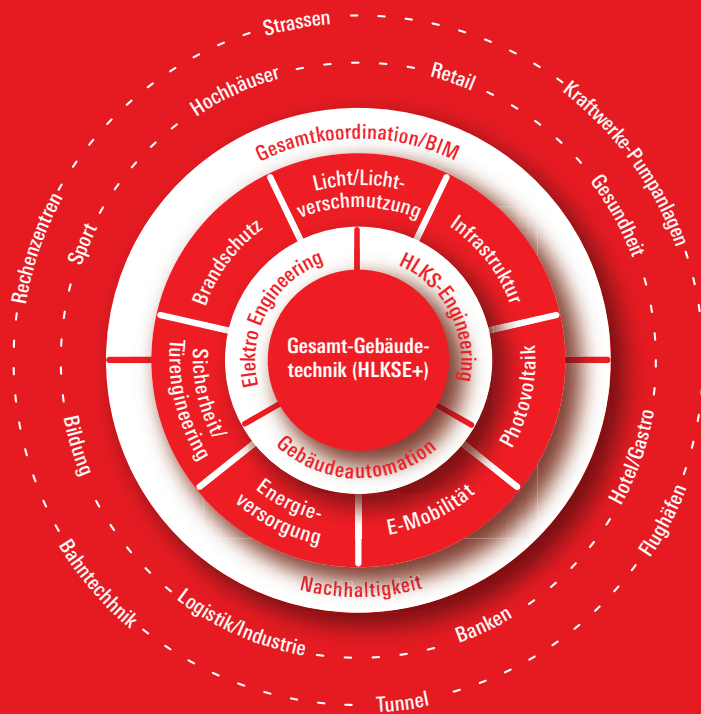

LEISTUNG NACH MASS

HMM Aarau realisiert als Teil der HMM Gruppe Projekte für verschiedene Marktsegmente. Dazu zählen u. a. Wohn- und Geschäftsbauten, Spitäler und Heime, Industrie- und Logistikgebäude, Retailgeschäfte, Schulanlagen sowie Sportstadien oder Bäder. Um Synergien optimal zu nutzen, wird Know-how in Planungsschwerpunkten gebündelt.

HMM entwickelt die Dienstleistungen gezielt Richtung Gesamtgebäudetechnik-Planung (HLKSE+) und investiert konsequent in Menschen und Möglichkeiten. Wir gehen mit Auftraggebern konventionelle und neue Wege. Sie entscheiden über die geforderten Gewerks-Kompetenzen oder den Grad der Digitalisierung. Als Vorreiter des digitalen Planens prägen wir die technologischen Entwicklungen. Die Versprechen der Zukunft sollen bereits heute Realität werden. Dieser Weg ist lang, wir gehen ihn aber konsequent, um mit den Auftraggebern günstiger, schneller und verlässlicher zum Ziel zu kommen.

HMM AARAU – ENTWICKLUNGSRaum

Unsere Büros widerspiegeln und begünstigen die eigene Weiterentwicklung. Einerseits hebt die neue Infrastruktur unsere Bestrebungen für noch mehr Agilität in der Zusammenarbeit auf ein neues Niveau, andererseits ist es ein komplett neues Umfeld mit unzähligen Möglichkeiten für Begegnung und Kommunikation, deren Potenzial wir heute noch nicht abschliessend einschätzen können. Die neuen Räume stehen auch für unsere Erwartungen an Offenheit und Transparenz. Verschiedene Nutzungszonen stellen Angebote dar, um Kollaboration zu leben und mit Partnern und Auftraggebern weitsichtige Projekte zu entwickeln.

Mitarbeitende am Standort Aarau

Rund 60 technische Fachkräfte, 3 Kolleg*innen in der Administration und 10 Lernende stehen für das Team in Aarau. Sie alle sind Spezialist*innen in der Gebäudetechnik: ob Elektro, Heizung, Lüftung, Klima oder Sanitär. Oder sie befassen sich mit Spezialdisziplinen wie Licht, Gebäudeautomation, Sicherheit, Telematik oder Brandschutz. Dafür haben sie sich an Hochschulen und Fachhochschulen sowie in höheren Fachprüfungen qualifiziert und weitergebildet. Gleichzeitig entwickeln sie sich in teils einmaligen Projekten oder der HMM Academy mit FH-akkreditiertem Studiengang laufend weiter.